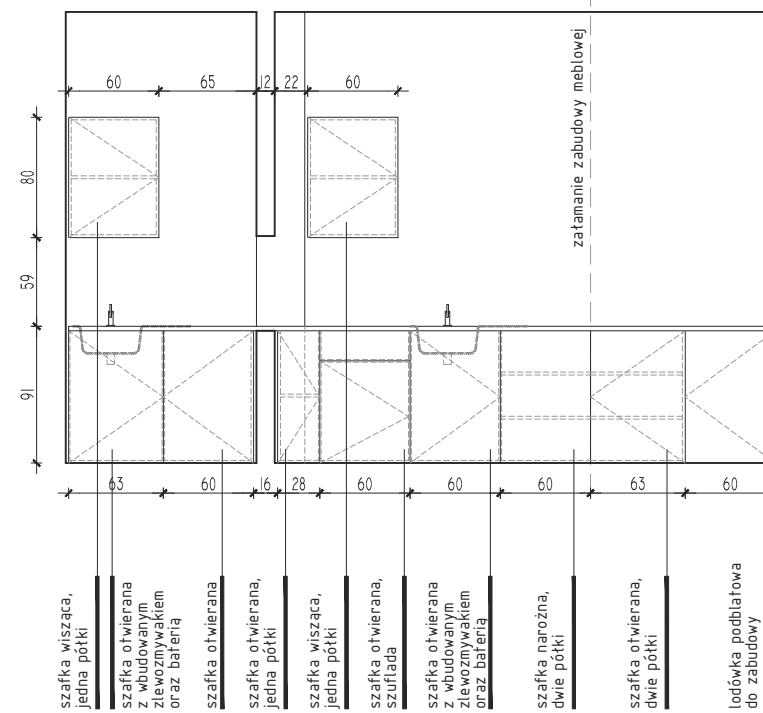

rzut / aneks kuchenny / pom. 0.30

rzut/ aneks kuchenny / pom. 0.24/0.25

widok ściany / aneks kuchenny / pom. 0.30

widok ściany/ aneks kuchenny / pom. 0.24/0.25

|   |                         |                |
|---|-------------------------|----------------|
| TYTUŁ RYSUNKU:<br>ZABUDOWY MEBLOWE ANEKSÓW KUCHENNYCH |                         |                |
| SKALA RYSUNKU:<br>1:50                                | NUMER RYSUNKU:<br>PA_01 | REWIZJA:<br>00 |
|   |                         | -              |