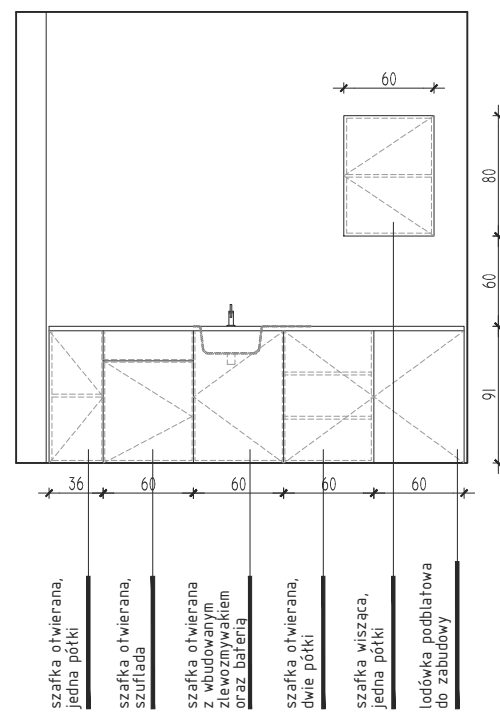

rzut / aneks kuchenny / pom. 0.30

rzut/ aneks kuchenny / pom. 0.24/0.25

widok ściany / aneks kuchenny / pom. 0.30

widok ściany/ aneks kuchenny / pom. 0.24/0.25

|   |                         |                |
|---|-------------------------|----------------|
| TYTUŁ RYSUNKU:<br>ZABUDOWY MEBLOWE ANEKSÓW KUCHENNYCH |                         |                |
| SKALA RYSUNKU:<br>1:50                                | NUMER RYSUNKU:<br>PA_01 | REWIZJA:<br>00 |
|   |                         | -              |