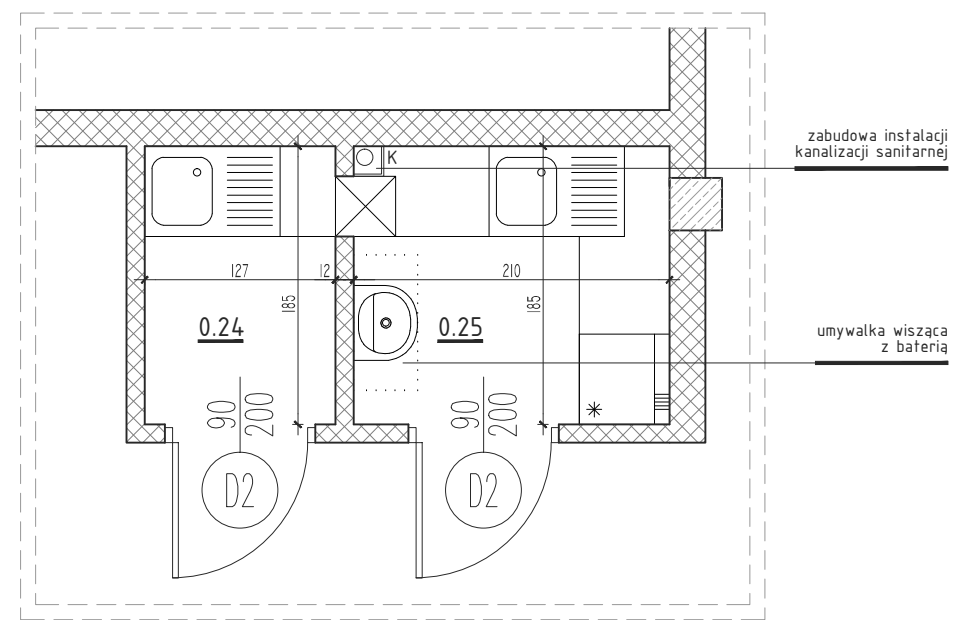

rzut / aneks kuchenny / pom. 0.30

rzut/ aneks kuchenny / pom. 0.24/0.25

widok ściany / aneks kuchenny / pom. 0.30

widok ściany/ aneks kuchenny / pom. 0.24/0.25

|   |                         |                |
|---|-------------------------|----------------|
| TYTUŁ RYSUNKU:<br>ZABUDOWY MEBLOWE ANEKSÓW KUCHENNYCH |                         |                |
| SKALA RYSUNKU:<br>1:50                                | NUMER RYSUNKU:<br>PA_01 | REWIZJA:<br>00 |
|   |                         | -              |